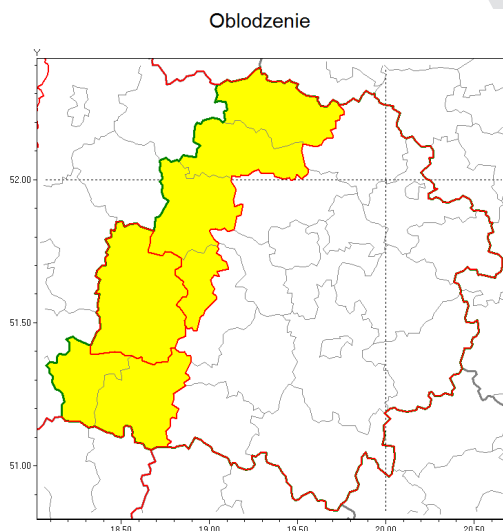

### Zasięg ostrzeżenia w województwie

### Ostrzeżenie meteorologiczne Nr 2

<b>Nazwa biura</b>	IMGW-PIB Biuro Prognoz Meteorologicznych Oddział w Poznaniu
<b>Zjawisko/stopec zagrożenia</b>	Oblodzenie/ 1
<b>Obszar</b>	województwo łódzkie <b>powiat sieradzki</b>
<b>Ważność</b>	od godz. 22:00 dnia 09.01.2019 do godz. 10:00 dnia 10.01.2019
<b>Przebieg</b>	Prognozuje się zamarzanie mokrej nawierzchni dróg i chodników po opadach deszczu ze śniegiem i mokrego śniegu. Temperatura minimalna od -2°C do -1°C, temperatura minimalna gruntu około -2°C.
<b>Prawdopodobieństwo wystąpienia zjawiska(%)</b>	80%
<b>Uwagi</b>	W dalszym okresie nadal będzie utrzymywać się ujemna temperatura powietrza.
<b>Dyrektor synoptyk IMGW-PIB</b>	Magdalena Muszyńska-Karbowska
<b>Godzina i data wydania</b>	godz. 12:24 dnia 09.01.2019
<b>SMS</b>	IMGW-PIB OSTRZEŻENIE: OBLODZENIE/1 łódzkie/sieradzki od 22:00/09.01 do 10:00/10.01.2019 temp. min. od -2 st. do -1 st., przy gruncie dk. -2 st., lisko.