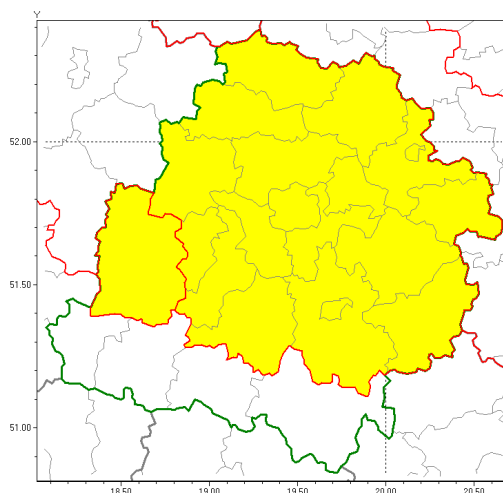

Zasięg ostrzeżenia w województwie

Oblodzenie

Ostrzeżenie meteorologiczne Nr 16

Nazwa biura	IMGW-PIB Biuro Prognoz Meteorologicznych w Poznaniu
Zjawisko/stopień zagrożenia	Oblodzenie/ 1
Obszar	województwo łódzkie powiat sieradzki
Ważność	od godz. 04:00 dnia 22.02.2019 do godz. 09:00 dnia 22.02.2019
Przebieg	Prognozuje się spadek temperatury poniżej 0°C i zamarzanie mokrych nawierzchni dróg po opadach. Temperatura minimalna do -2°C, temperatura minimalna gruntu do -3°C.
Prawdopodobieństwo wystąpienia zjawiska(%)	80%
Uwagi	Brak.
Dyrektor synoptyk IMGW-PIB	Barbara Wrzesińska
Godzina i data wydania	godz. 13:37 dnia 21.02.2019
SMS	IMGW-PIB OSTRZEŻENIE: OBLODZENIE/1 łódzkie/sieradzki od 04:00/22.02 do 09:00/22.02.2019 temp. min. do -2 st., przy gruncie do -3 st., lisko.