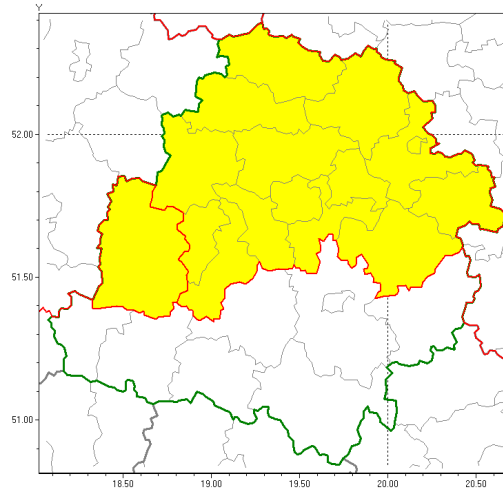

Zasięg ostrzeżenia w województwie

Burze z gradem

Ostrzeżenie meteorologiczne Nr 28

Nazwa biura	IMGW-PIB Biuro Prognoz Meteorologicznych w Poznaniu
Zjawisko/stopień zagrożenia	Burze z gradem/ 1
Obszar	województwo łódzkie powiat sieradzki
Ważność	od godz. 13:00 dnia 21.05.2019 do godz. 24:00 dnia 21.05.2019
Przebieg	Prognozuje się wystąpienie miejscami burz z opadami deszczu, lokalnie gradu. Przewidywana wysokość opadów od 15 mm do 30 mm, lokalnie do 35 mm oraz porywami wiatru do 70 km/h.
Prawdopodobieństwo wystąpienia zjawiska(%)	80%
Uwagi	Brak.
Dyrektor synoptyk IMGW-PIB	Barbara Wrzesińska
Godzina i data wydania	godz. 11:59 dnia 21.05.2019
SMS	IMGW-PIB OSTRZEŻA: BURZE Z GRADEM/1 łódzkie/sieradzki od 13:00/21.05 do 24:00/21.05.2019 deszcz 35 mm, porywy 70 km/h.