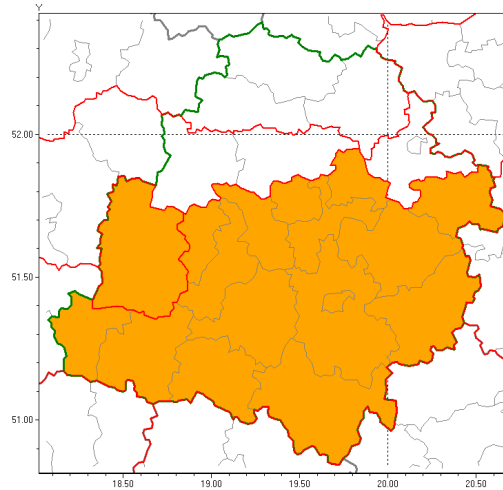

Zasięg ostrzeżenia w województwie

Burze z gradem

Ostrzeżenie meteorologiczne Nr 39

Nazwa biura	IMGW-PIB Biuro Prognoz Meteorologicznych w Poznaniu
Zjawisko/stopień zagrożenia	Burze z gradem/ 2
Obszar	województwo łódzkie powiat sieradzki
Ważność	od godz. 15:00 dnia 01.07.2019 do godz. 23:00 dnia 01.07.2019
Przebieg	Prognozuje się wystąpienie burz z opadami deszczu od 25 mm do 40 mm, lokalnie do 50 mm oraz porywami wiatru do 90 km/h, lokalnie do 115 km/h. Miejscami duży grad (od 4 cm do 6 cm).
Prawdopodobieństwo wystąpienia zjawiska(%)	90%
Uwagi	Brak.
Dyrektor synoptyk IMGW-PIB	Przemysław Szrama
Godzina i data wydania	godz. 09:42 dnia 01.07.2019
SMS	IMGW-PIB OSTRZEŻENIE: BURZE Z GRADEM/2 łódzkie/sieradzki od 15:00/01.07 do 23:00/01.07.2019 deszcz 50 mm, porywy 115 km/h, duży grad.