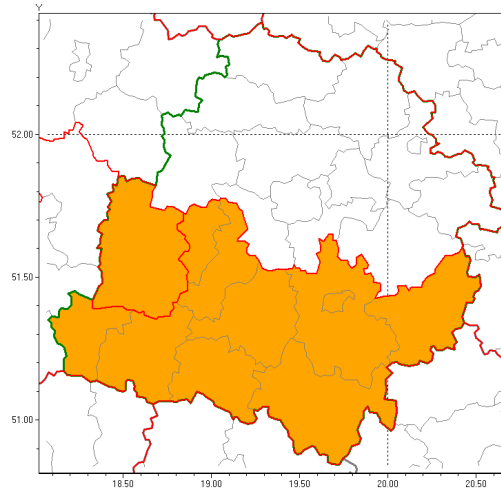

Zasięg ostrzeżenia w województwie

Burze z gradem

Ostrzeżenie meteorologiczne Nr 46

Nazwa biura	IMGW-PIB Biuro Prognoz Meteorologicznych w Poznaniu
Zjawisko/stopień zagrożenia	Burze z gradem/ 2
Obszar	województwo łódzkie powiat sieradzki
Ważność	od godz. 13:00 dnia 30.07.2019 do godz. 24:00 dnia 30.07.2019
Przebieg	Prognozuje się wystąpienie burz z opadami deszczu miejscami od 30 mm do 40 mm, lokalnie do 50 mm oraz porywami wiatru do 95 km/h. Miejscami grad.
Prawdopodobieństwo wystąpienia zjawiska(%)	85%
Uwagi	Brak.
Dyrektor synoptyk IMGW-PIB	Leszek Szaradowski
Godzina i data wydania	godz. 09:14 dnia 30.07.2019
SMS	IMGW-PIB OSTRZEŻENIE: BURZE Z GRADEM/2 łódzkie/sieradzki od 13:00/30.07 do 24:00/30.07.2019 deszcz 50 mm, porywy 95 km/h.