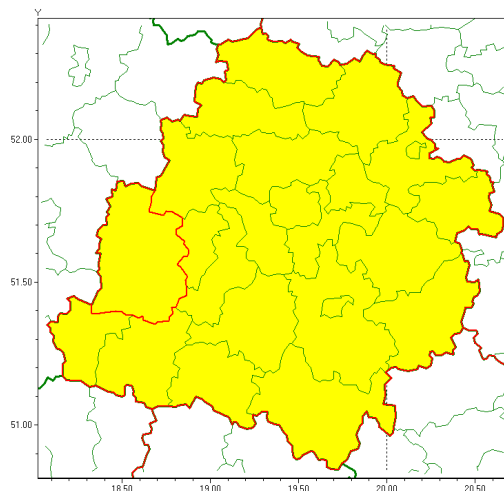

### Zasięg ostrzeżenia w województwie

Burze z gradem

### Ostrzeżenie meteorologiczne Nr 39

<b>Nazwa biura</b>	IMGW-PIB Biuro Prognoz Meteorologicznych w Poznaniu
<b>Zjawisko/stopień zagrożenia</b>	Burze z gradem/ 1
<b>Obszar</b>	województwo łódzkie <b>powiat sieradzki</b>
<b>Ważność</b>	od godz. 11:00 dnia 17.06.2020 do godz. 02:00 dnia 18.06.2020
<b>Przebieg</b>	Prognozuje się wystąpienie burz z opadami deszczu miejscami od 20 mm do 30 mm, lokalnie do 40 mm oraz porywami wiatru do 90 km/h. Miejscami może liwy grad.
<b>Prawdopodobieństwo wystąpienia zjawiska(%)</b>	90%
<b>Uwagi</b>	Istnieje prawdopodobieństwo podniesienia stopnia ostrzeżenia.
<b>Dyrektor synoptyk IMGW-PIB</b>	Marek Pruchniewicz
<b>Godzina i data wydania</b>	godz. 09:34 dnia 17.06.2020
<b>SMS</b>	IMGW-PIB OSTRZEŻA: BURZE Z GRADEM/1 łódzkie/sieradzki od 11:00/17.06 do 02:00/18.06.2020 deszcz 40 mm, porywy 90 km/h, miejscami grad.