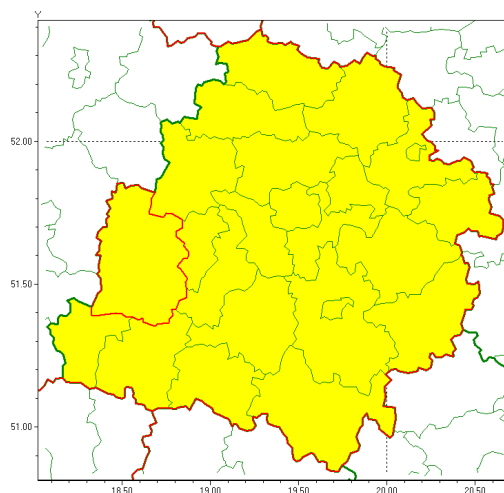

### Zasięg ostrzeżenia w województwie

Burze z gradem

### Ostrzeżenie meteorologiczne Nr 40

<b>Nazwa biura</b>	IMGW-PIB Biuro Prognoz Meteorologicznych w Poznaniu
<b>Zjawisko/stopień zagrożenia</b>	Burze z gradem/ 1
<b>Obszar</b>	województwo łódzkie <b>powiat sieradzki</b>
<b>Ważność</b>	od godz. 11:00 dnia 18.06.2020 do godz. 23:00 dnia 18.06.2020
<b>Przebieg</b>	Prognozuje się wystąpienie burz z opadami deszczu miejscami od 20 mm do 30 mm, lokalnie do 40 mm oraz porywami wiatru do 90 km/h. Miejscami możliwe liwy grad.
<b>Prawdopodobieństwo wystąpienia zjawiska(%)</b>	90%
<b>Uwagi</b>	Brak.
<b>Dyrektor synoptyk IMGW-PIB</b>	Marek Pruchniewicz
<b>Godzina i data wydania</b>	godz. 06:49 dnia 18.06.2020
<b>SMS</b>	IMGW-PIB OSTRZEŻENIE: BURZE Z GRADEM/1 łódzkie/sieradzki od 11:00/18.06 do 23:00/18.06.2020 deszcz 40 mm, porywy 90 km/h, lokalnie grad.