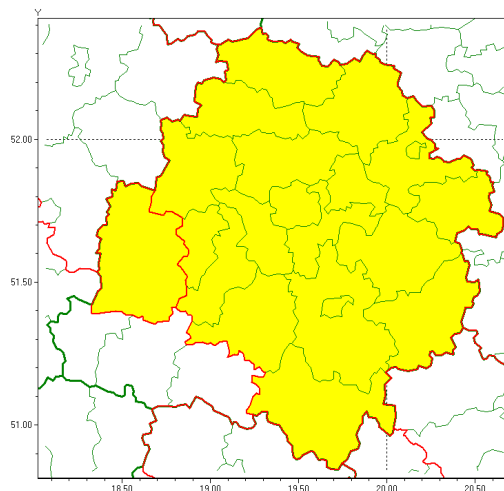

### Zasięg ostrzeżenia w województwie

Gęsta mgła

### Ostrzeżenie meteorologiczne Nr 86

<b>Nazwa biura</b>	IMGW-PIB Biuro Prognoz Meteorologicznych w Poznaniu
<b>Zjawisko/stopień zagrożenia</b>	Gęsta mgła/ 1
<b>Obszar</b>	województwo łódzkie <b>powiat sieradzki</b>
<b>Ważność</b>	od godz. 19:00 dnia 16.12.2020 do godz. 09:00 dnia 17.12.2020
<b>Przebieg</b>	Prognozuje się gęste mgły w zasięgu których widzialność wynosi miejscami od 100 m do 200 m.
<b>Prawdopodobieństwo wystąpienia zjawiska(%)</b>	80%
<b>Uwagi</b>	Brak.
<b>Dyrektor synoptyk IMGW-PIB</b>	Przemysław Szrama
<b>Godzina i data wydania</b>	godz. 12:11 dnia 16.12.2020
<b>SMS</b>	IMGW-PIB OSTRZEŻENIE: MGŁA/1 łódzkie/sieradzki od 19:00/16.12 do 09:00/17.12.2020 widzialność 50 m.