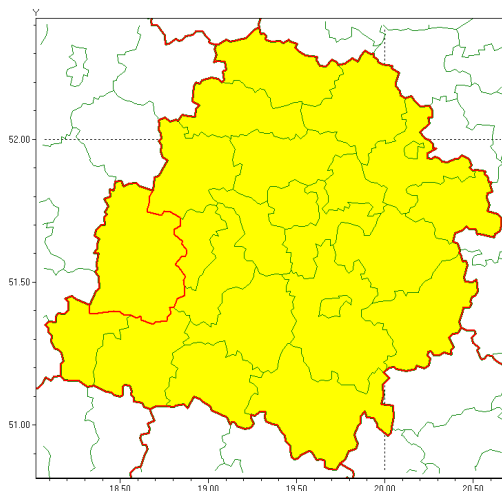

Zasięg ostrzeżenia w województwie

Silny mróz

Ostrzeżenie meteorologiczne Nr 21

Nazwa biura	IMGW-PIB Meteorological Forecast Centre, Poznan Team
Zjawisko/stopień zagrożenia	Silny mróz/ 1
Obszar	województwo łódzkie powiat sieradzki
Ważność	od godz. 21:00 dnia 12.02.2021 do godz. 09:00 dnia 13.02.2021
Przebieg	Prognozuje się temperatury minimalne w nocy miejscami od -16°C do -14°C. Wiatr o średniej prędkości od 10 km/h do 20 km/h.
Prawdopodobieństwo wystąpienia zjawiska(%)	80%
Uwagi	Brak.
Dyrektor synoptyk IMGW-PIB	Lech Buchert
Godzina i data wydania	godz. 12:35 dnia 12.02.2021
SMS	IMGW-PIB OSTRZEŻENIE: MRÓZ/1 łódzkie/sieradzki od 21:00/12.02 do 09:00/13.02.2021 temp. min -16 st, wiatr 20 km/h.