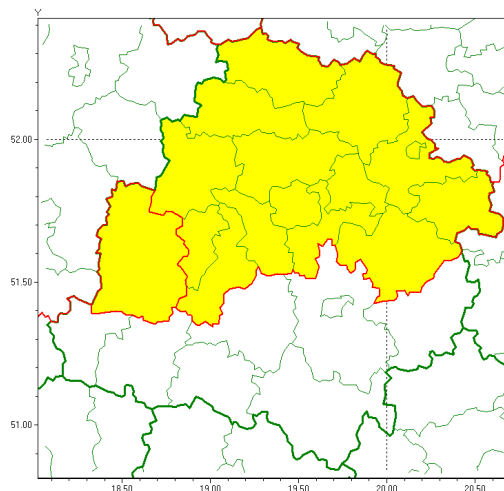

Zasięg ostrzeżenia w województwie

Silny wiatr

Ostrzeżenie meteorologiczne Nr 37

Nazwa biura	IMGW-PIB Meteorological Forecast Centre, Poznan Team
Zjawisko/stopień zagrożenia	Silny wiatr/ 1
Obszar	województwo łódzkie powiat sieradzki
Ważność	od godz. 14:00 dnia 22.04.2021 do godz. 19:00 dnia 22.04.2021
Przebieg	Prognozuje się przejściowo wystąpienie wiatru o średniej prędkości od 25 km/h do 35 km/h, w porywach do 80 km/h, z północnego zachodu.
Prawdopodobieństwo wystąpienia zjawiska(%)	70%
Uwagi	Brak.
Dyrektor synoptyk IMGW-PIB	Barbara Wrzesińska
Godzina i data wydania	godz. 07:42 dnia 22.04.2021
SMS	IMGW-PIB OSTRZEŻENIE: WIATR/1 łódzkie/sieradzki od 14:00/22.04 do 19:00/22.04.2021 prędkość do 35 km/h, porywy do 80 km/h, NW.