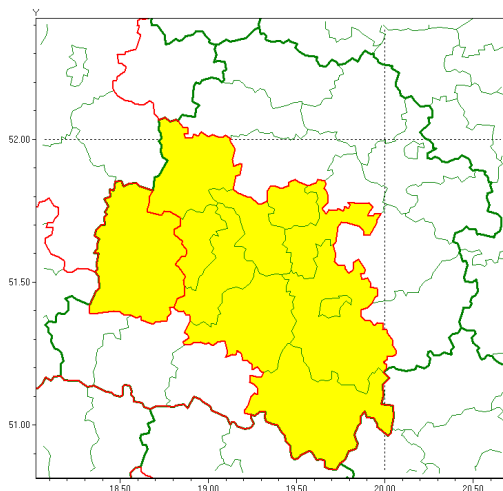

Zasięg ostrzeżenia w województwie

Burze z gradem

Ostrzeżenie meteorologiczne Nr 52

Nazwa biura	IMGW-PIB Meteorological Forecast Centre, Poznan Team
Zjawisko/stopień zagrożenia	Burze z gradem/ 1
Obszar	województwo łódzkie powiat sieradzki
Ważność	od godz. 00:00 dnia 30.06.2021 do godz. 07:00 dnia 30.06.2021
Przebieg	Prognozowane są burze, którym miejscami będą towarzyszyć opady deszczu od 20 mm do 30 mm, lokalnie do 40 mm oraz porywy wiatru do 90 km/h. Miejscami grad.
Prawdopodobieństwo wystąpienia zjawiska(%)	90%
Uwagi	Brak.
Dyrektor synoptyk IMGW-PIB	Piotr Szewczak
Godzina i data wydania	godz. 13:42 dnia 29.06.2021
SMS	IMGW-PIB OSTRZEŻENIE: BURZE Z GRADEM/1 łódzkie/sieradzki od 00:00/30.06 do 07:00/30.06.2021 deszcz 40 mm, grad, porywy 90 km/h.