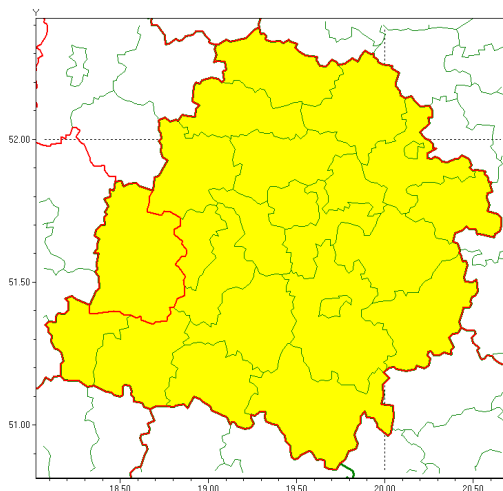

Zasięg ostrzeżenia w województwie

Burze z gradem

Ostrzeżenie meteorologiczne Nr 59

Nazwa biura	IMGW-PIB Meteorological Forecast Centre, Poznan Team
Zjawisko/stopień zagrożenia	Burze z gradem/ 1
Obszar	województwo łódzkie powiat sieradzki
Ważność	od godz. 10:00 dnia 12.07.2021 do godz. 23:00 dnia 12.07.2021
Przebieg	Prognozowane są burze, którym miejscami będą towarzyszyć opady deszczu od 20 mm do 30 mm, lokalnie do 40 mm oraz porywy wiatru do 80 km/h. Miejscami grad.
Prawdopodobieństwo wystąpienia zjawiska(%)	85%
Uwagi	Brak.
Dyrektor synoptyk IMGW-PIB	Piotr Szewczak
Godzina i data wydania	godz. 06:59 dnia 12.07.2021
SMS	IMGW-PIB OSTRZEŻENIE: BURZE Z GRADEM/1 łódzkie/sieradzki od 10:00/12.07 do 23:00/12.07.2021 deszcz 40 mm, grad, porywy 80 km/h.