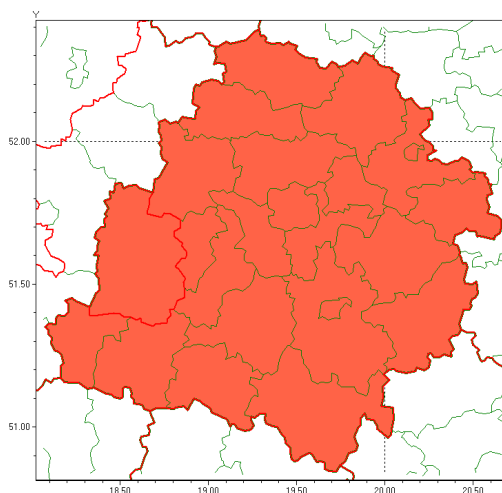

Zasięg ostrzeżenia w województwie

Burze z gradem

Ostrzeżenie meteorologiczne Nr 61

Nazwa biura	IMGW-PIB Meteorological Forecast Centre, Poznań Team
Zjawisko/stopień zagrożenia	Burze z gradem/ 3
Obszar	województwo łódzkie powiat sieradzki
Ważność	od godz. 13:00 dnia 14.07.2021 do godz. 08:00 dnia 15.07.2021
Przebieg	Prognozowane są burze, którym miejscami będą towarzyszyć ulewne opady deszczu od 50 mm do 60 mm, lokalnie do 90 mm oraz porywy wiatru do 120 km/h. Miejscami grad.
Prawdopodobieństwo wystąpienia zjawiska(%)	85%
Uwagi	W miarę rozwoju sytuacji ostrzeżenie może być aktualizowane.
Dyrektor synoptyk IMGW-PIB	Piotr Szewczak
Godzina i data wydania	godz. 09:07 dnia 14.07.2021
SMS	IMGW-PIB OSTRZEŻENIE: BURZE Z GRADEM/3 łódzkie/sieradzki od 13:00/14.07 do 08:00/15.07.2021 deszcz 90 mm, grad, porywy 120 km/h.