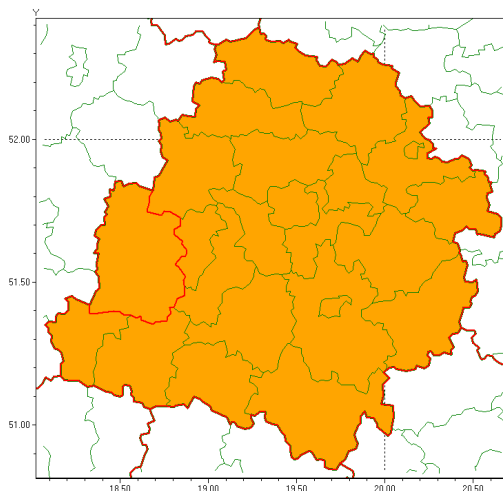

### Zasięg ostrzeżenia w województwie

Burze z gradem

### Ostrzeżenie meteorologiczne Nr 62

<b>Nazwa biura</b>	IMGW-PIB Meteorological Forecast Centre, Poznan Team
<b>Zjawisko/stopień zagrożenia</b>	Burze z gradem/ 2
<b>Obszar</b>	województwo łódzkie <b>powiat sieradzki</b>
<b>Ważność</b>	od godz. 11:00 dnia 15.07.2021 do godz. 23:00 dnia 15.07.2021
<b>Przebieg</b>	Prognozowane są burze, którym miejscami będą towarzyszyć ulewne opady deszczu od 30 mm do 50 mm, lokalnie do 60 mm oraz porywy wiatru do 100 km/h. Miejscami grad.
<b>Prawdopodobieństwo wystąpienia zjawiska(%)</b>	85%
<b>Uwagi</b>	Ze względu na dynamiczne warunki meteorologiczne ostrzeżenie może zostać zaktualizowane.
<b>Dyrektor synoptyk IMGW-PIB</b>	Marek Pruchniewicz
<b>Godzina i data wydania</b>	godz. 07:15 dnia 15.07.2021
<b>SMS</b>	IMGW-PIB OSTRZEŻENIE: BURZE Z GRADEM/2 łódzkie/sieradzki od 11:00/15.07 do 23:00/15.07.2021 deszcz 60 mm, grad, porywy 100 km/h.