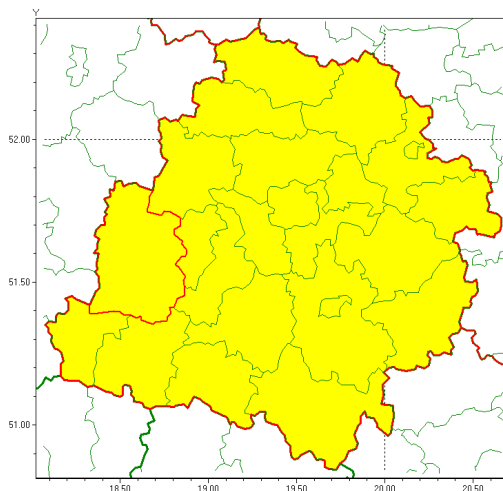

Zasięg ostrzeżenia w województwie

Burze z gradem

Ostrzeżenie meteorologiczne Nr 67

Nazwa biura	IMGW-PIB Meteorological Forecast Centre, Poznań Team
Zjawisko/stopień zagrożenia	Burze z gradem/ 1
Obszar	województwo łódzkie powiat sieradzki
Ważność	od godz. 16:00 dnia 27.07.2021 do godz. 02:00 dnia 28.07.2021
Przebieg	Prognozowane są burze, którym miejscami będą towarzyszyć opady deszczu od 20 mm, lokalnie do 40 mm oraz porywy wiatru do 80 km/h. Miejscami grad.
Prawdopodobieństwo wystąpienia zjawiska(%)	80%
Uwagi	Brak.
Dyrektor synoptyk IMGW-PIB	Magdalena Muszyńska-Karbowska
Godzina i data wydania	godz. 11:56 dnia 27.07.2021
SMS	IMGW-PIB OSTRZEŻENIE: BURZE Z GRADEM/1 łódzkie/sieradzki od 16:00/27.07 do 02:00/28.07.2021 deszcz 40 mm, grad, porywy 80 km/h.