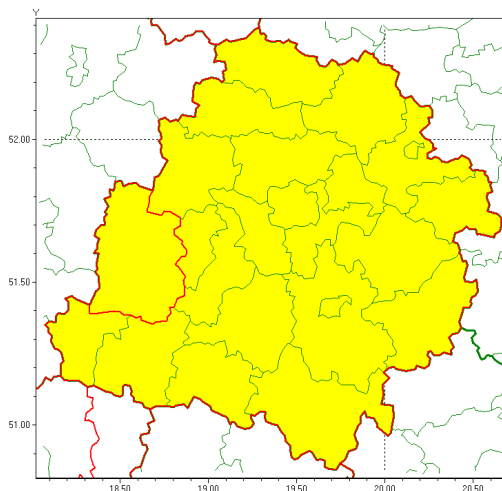

Zasięg ostrzeżenia w województwie

Gęsta mgła

Ostrzeżenie meteorologiczne Nr 88

Nazwa biura	IMGW-PIB Meteorological Forecast Centre, Poznan Team
Zjawisko/stopień zagrożenia	Gęsta mgła/ 1
Obszar	województwo łódzkie powiat sieradzki
Ważność	od godz. 16:00 dnia 13.12.2021 do godz. 10:30 dnia 14.12.2021
Przebieg	Obserwuje się i prognozuje gęste mgły w zasięgu których widzialność może wynosić miejscami od 50 m do 200 m.
Prawdopodobieństwo wystąpienia zjawiska(%)	90%
Uwagi	Brak.
Dyrektor synoptyk IMGW-PIB	Leszek Szaradowski
Godzina i data wydania	godz. 15:43 dnia 13.12.2021
SMS	IMGW-PIB OSTRZEŻENIE: MGŁA/1 łódzkie/sieradzki od 16:00/13.12 do 10:30/14.12.2021 widzialność 50 m.