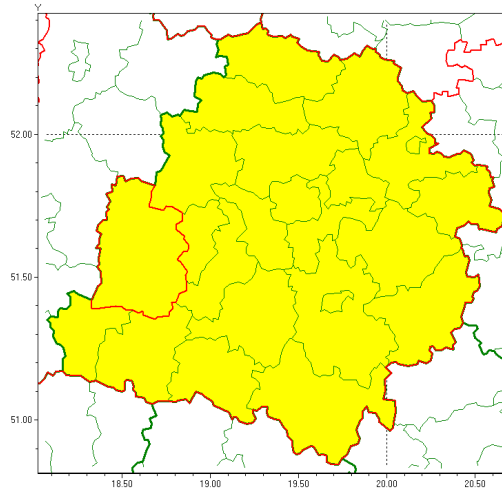

Zasięg ostrzeżenia w województwie

Opady marznące

Ostrzeżenie meteorologiczne Nr 10

Nazwa biura	IMGW-PIB Meteorological Forecast Centre, Poznan Team
Zjawisko/stopień zagrożenia	Opady marznące/1
Obszar	województwo łódzkie powiat sieradzki
Ważność	od godz. 13:00 dnia 24.01.2022 do godz. 02:00 dnia 25.01.2022
Przebieg	Prognozowane słabe opady marznącej mawki powodujące gołoled.
Prawdopodobieństwo wystąpienia zjawiska(%)	80%
Uwagi	Brak.
Dyrektor synoptyk IMGW-PIB	Przemysław Makarewicz
Godzina i data wydania	godz. 09:06 dnia 24.01.2022
SMS	IMGW-PIB OSTRZEŻENIE: MARZĄCE OPADY/1 łódzkie/sieradzki od 13:00/24.01 do 02:00/25.01.2022 marznące opady, drogi liskie.