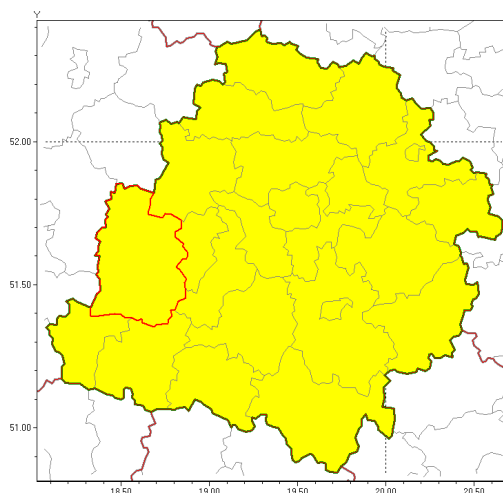

### Zasięg ostrzeżenia w województwie

Burze z gradem

### Ostrzeżenie meteorologiczne Nr 17

<b>Nazwa biura</b>	IMGW-PIB Biuro Prognoz Meteorologicznych Oddział w Poznaniu
<b>Zjawisko/stopień zagrożenia</b>	Burze z gradem/ 1
<b>Obszar</b>	województwo łódzkie <b>powiat sieradzki</b>
<b>Ważność</b>	od godz. 12:00 dnia 30.07.2018 do godz. 24:00 dnia 30.07.2018
<b>Przebieg</b>	Prognozuje się wystąpienie burz z opadami deszczu miejscami od 20 mm do 30 mm, lokalnie do 40 mm oraz porywami wiatru do 80 km/h. Miejscami może liwy grad.
<b>Prawdopodobieństwo wystąpienia zjawiska(%)</b>	80%
<b>Uwagi</b>	Brak.
<b>Dyrektor synoptyk IMGW-PIB</b>	Piotr Szewczak
<b>Godzina i data wydania</b>	godz. 09:06 dnia 30.07.2018
<b>SMS</b>	IMGW-PIB OSTRZEŻENIE: BURZE Z GRADEM/1 łódzkie/sieradzki od 12:00/30.07 do 24:00/30.07.2018 deszcz 40 mm, porywy 80 km/h.