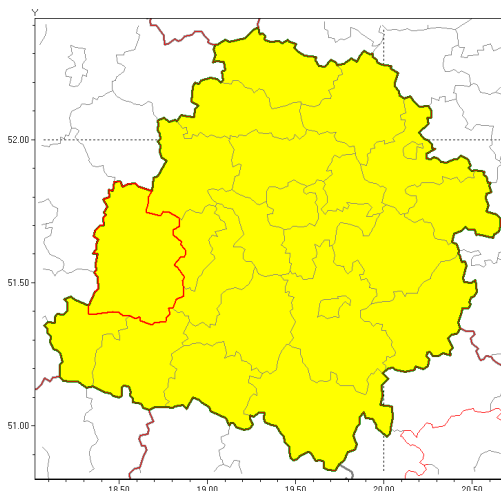

Zasięg ostrzeżenia w województwie

Burze z gradem

Ostrzeżenie meteorologiczne Nr 18

Nazwa biura	IMGW-PIB Biuro Prognoz Meteorologicznych Oddział w Poznaniu
Zjawisko/stopień zagrożenia	Burze z gradem/ 1
Obszar	województwo łódzkie powiat sieradzki
Ważność	od godz. 16:00 dnia 03.08.2018 do godz. 24:00 dnia 03.08.2018
Przebieg	Prognozuje się wystąpienie burz z opadami deszczu miejscami od 10 mm do 20 mm, lokalnie do 30 mm oraz porywami wiatru do 70 km/h. Miejscami może liwy grad.
Prawdopodobieństwo wystąpienia zjawiska(%)	90%
Uwagi	Brak.
Dyrektor synoptyk IMGW-PIB	Lech Buchert
Godzina i data wydania	godz. 11:35 dnia 03.08.2018
SMS	IMGW-PIB OSTRZEŻENIE: BURZE Z GRADEM/1 łódzkie/sieradzki od 16:00/03.08 do 24:00/03.08.2018 deszcz 30 mm, porywy 70 km/h.