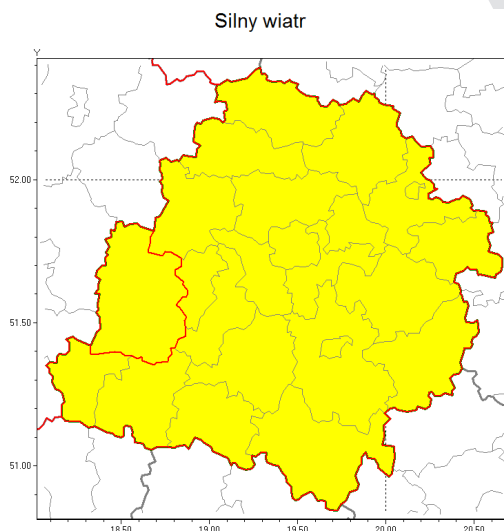

Zasięg ostrzeżenia w województwie

Ostrzeżenie meteorologiczne Nr 24

Nazwa biura	IMGW-PIB Biuro Prognoz Meteorologicznych Oddział w Poznaniu
Zjawisko/stopień zagrożenia	Silny wiatr/ 1
Obszar	województwo łódzkie powiat sieradzki
Ważność	od godz. 23:00 dnia 21.09.2018 do godz. 02:00 dnia 22.09.2018
Przebieg	Przewiduje się przejściowe wystąpienie, podczas przechodzenia chłodnego frontu atmosferycznego, silnego wiatru o średniej prędkości od 25 km/h do 35 km/h, w porywach od 70 km/h do 85 km/h, z południowego zachodu i zachodu. Lokalnie niewykluczone burze.
Prawdopodobieństwo wystąpienia zjawiska(%)	90%
Uwagi	Brak.
Dyrektor synoptyk IMGW-PIB	Barbara Wrzesińska
Godzina i data wydania	godz. 13:26 dnia 21.09.2018
SMS	IMGW-PIB OSTRZEŻENIE: WIATR/1 łódzkie/sieradzki od 23:00/21.09 do 02:00/22.09.2018 prędkość do 35 km/h, porywy do 85 km/h, SW i W.